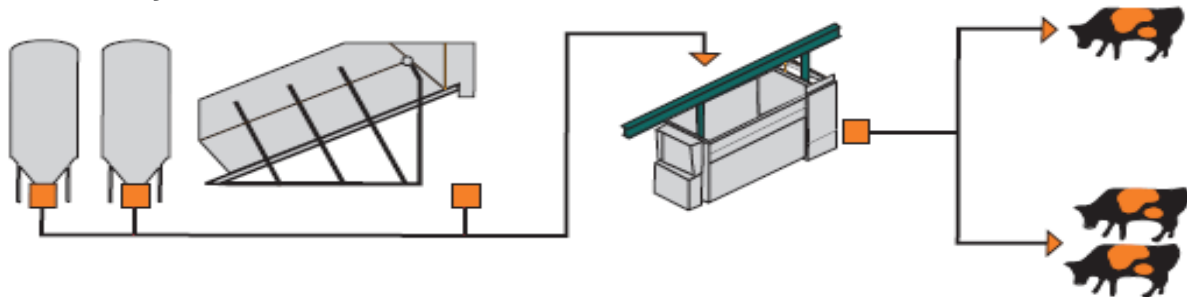

Schemat systemu

Optymalnie przechowywane składniki paszowe ...

Zautomatyzowane i optymalnie zważone dozowanie ...

Świeża mieszanka paszowa dla każdej grupy zwierząt ...

Dane techniczne

	Ilość mieszanek dziennie	indywidualnie - z reguły 20-30 ładunków	
	Ilość grup paszowych	maks. 15	
	Ilość składników paszy	maks. 9 na grupę	
	Czas mieszania	regulowany - z reguły 4-6 minut	
	Prędkość ruchu pojazdu	16 m/min.	
	Sterowanie	IF2 Controller/PDA	
	Napęd zewnętrzny	9,2 kW silnik przekładniowy	
	Mix Feeder Plus	Mix Feeder XL	Mix Feeder AC XL
Akumulatory	4 x 12 V 100Ah	6 x 12 V 100Ah	6 x 12 V 100Ah
Ładowarki	2 x 10 Amp. 24 VDC	4 x 10 Amp. 24 VDC	6 x 15 Amp. 12VDC